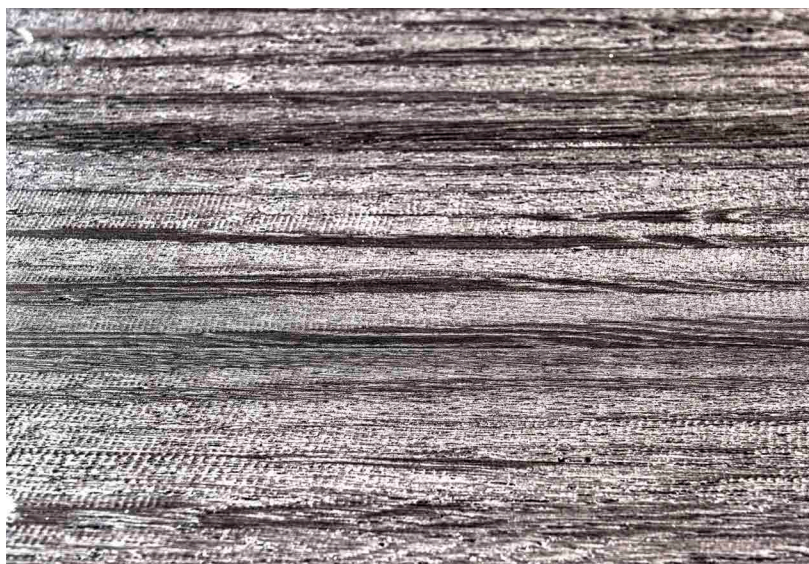

LobiSTIL

Rock

Scheda tecnica

Ritorno alle origini con LobiSTIL Rock

La doga non impressiona soltanto per la sua bellissima ottica in legno, ma soprattutto per la sua particolare superficie, che ricorda una roccia ruvida.

La pronunciata superficie, facile da mantenere viene creata mediante essiccazione naturale, applicazione di un piano sega, spazzolature ripetute con spazzole di diversa durezza, oliature o saponature ripetute.

LobiSTIL Rock si svincola dalle tipiche superfici industriali e si ispira alle superfici ruvide e irregolari di un tempo.

LobiSTIL Rock Kopren Spirit

LobiSTIL Rock Schwarzhorn Spirit

LobiSTIL

Rock

Scheda tecnica

Rovere europeo

(Durezza Brinell ca. 34 N/mm²)

Larghezza 160-250 mm
Lunghezza 1600-2400 mm
Spessore 15 mm

LobiSTIL Rock Kratzberg Joch Spirit

Spirit

16319

Dati tecnici

Scelta Spirit: nodi stuccati, fessure stuccate, alborno.